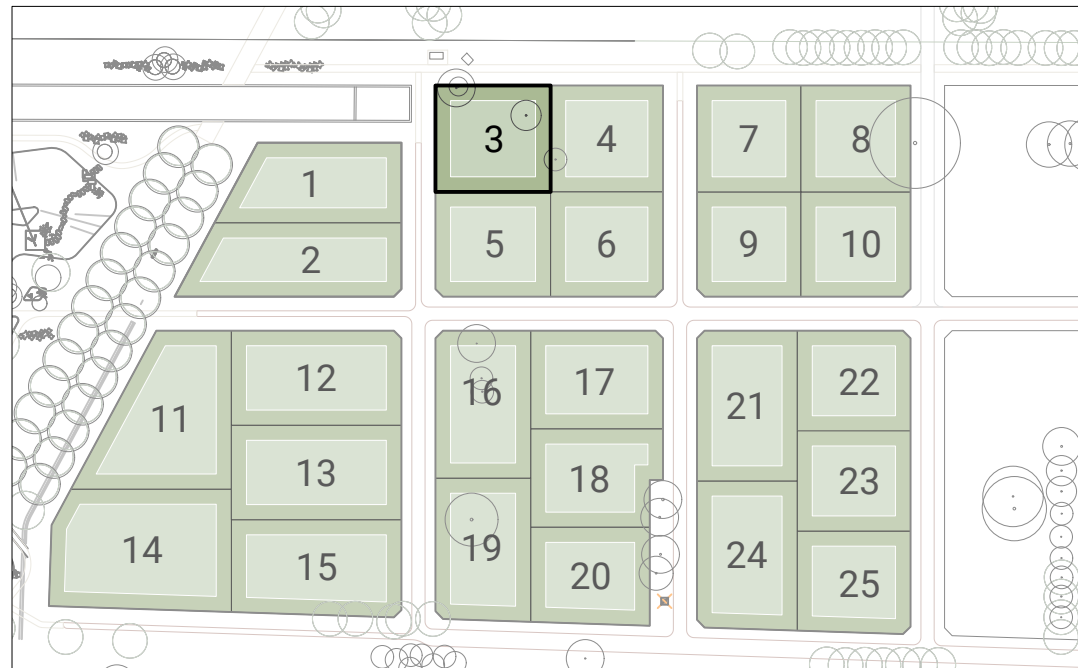

Kavel 3

Buurtschap Crailo

Deze kaart is onderdeel van het kavelpaspoort vrije kavels Op Zuid

Ligging kavel

Deelgebied Op Zuid, waarin de vrije kavels zijn gesitueerd, heeft een aflopend maaiveld. Ter bepaling van de maaiveldhoogten per kavel en het minimale vloerpeil per woning is het document 'Peilenplan' opgesteld. Dit document geeft per kavel de maaiveldhoogten op verschillende punten weer, evenals het minimale vloerpeil van de woning.

Legenda

-  kavel
-  bouwvlak
-  zoekgebied hoofdentree max. 4,50 meter
-  hoofdentree indicatief
-  advies groene zone tussen kavels
-  bestaande bomen (handhaven)

Disclaimer: aan deze publicatie kunnen geen rechten worden ontleend. Alle maatvoeringen, afbeeldingen en schematische weergaven zijn indicatief m.u.v. de hoek coördinaten.