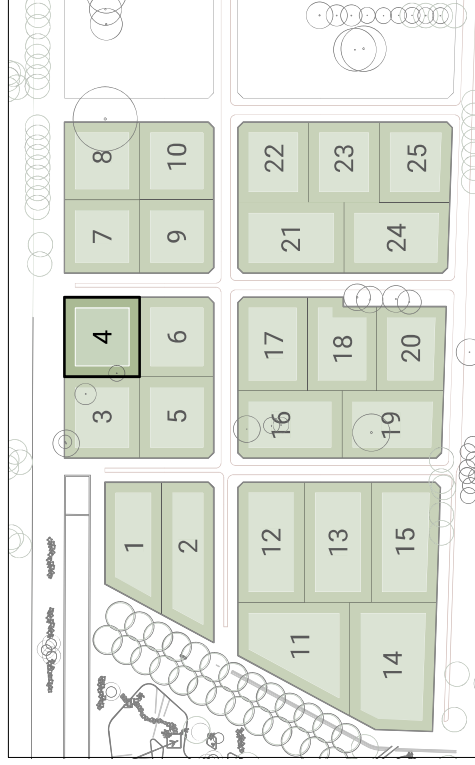

Kavel 4

Buurtschap Crailo

Deze kaart is onderdeel van het kavelpaspoort vrije kavels Op Zuid

Ligging kavel

Deelgebied Op Zuid, waarin de vrije kavels zijn gestuurd, heeft een aflopend maaiveld. Ter bepaling van de maaiveldhoogten per kavel en het minimale vloerpeil per woning is het document 'Peilenplan' opgesteld. Dit document geeft per kavel de maaiveldhoogten op verschillende punten weer, evenals het minimale vloerpeil van de woning.

Legenda

- kavel
- bouwvlak
- zoekgebied hoofdentree max. 4,50 meter
- hoofdentree indicatief
- advies groene zone tussen kavels
- bestaande bomen (handhaven)

Disclaimer: aan deze publicatie kunnen geen rechten worden ontleend. Alle maatvoeringen, afbeeldingen en schematische weergaven zijn indicatief m.u.v. de hoek coördinaten.

6