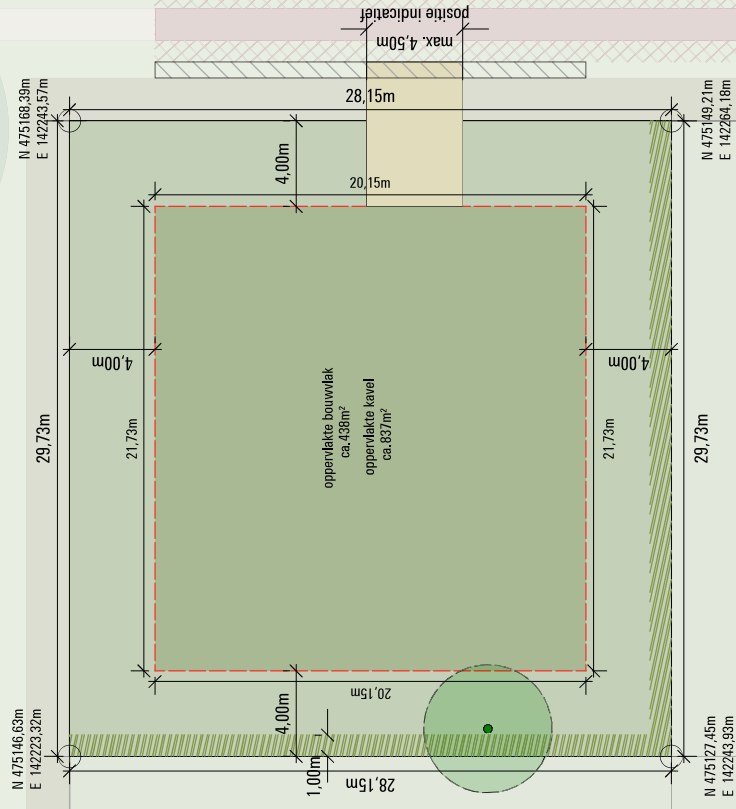

Kavel 4

Buurtschap Crailo

Deze kaart is onderdeel van het kavelpaspoort vrije kavels Op Zuid

Ligging kavel

Deelgebied Op Zuid, waarin de vrije kavels zijn gestuurd, heeft een aflopend maaiveld. Ter bepaling van de maaiveldhoogten per kavel en het minimale vloerpeil per woning is het document 'Peilenplan' opgesteld. Dit document geeft per kavel de maaiveldhoogten op verschillende punten weer, evenals het minimale vloerpeil van de woning.

Legenda

- kavel
- bouwvlak
- zoekgebied hoofdentree max. 4,50 meter
- hoofdentree indicatief
- advies groene zone tussen kavels
- bestaande bomen (handhaven)

Disclaimer: aan deze publicatie kunnen geen rechten worden ontleend. Alle maatvoeringen, afbeeldingen en schematische weergaven zijn indicatief m.u.v. de hoek coördinaten.