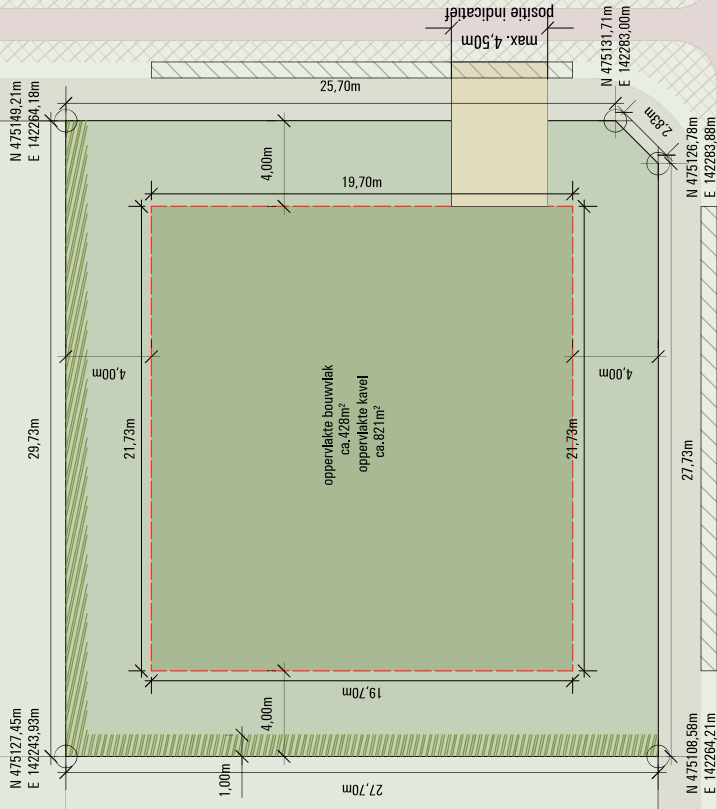

Kavel 6

Buurtschap Crailo

Deze kaart is onderdeel van het kavelpaspoort vrije kavels Op Zuid

Ligging kavel

Deelgebied Op Zuid, waarin de vrije kavels zijn gestitueerd, heeft een aflopend maaiveld. Ter bepaling van de maaiveldhoogten per kavel en het minimale vloerpeil per woning is het document 'Peilenplan' opgesteld. Dit document geeft per kavel de maaiveldhoogten op verschillende punten weer, evenals het minimale vloerpeil van de woning.

Legenda

-  kavel
-  bouwvlak
-  zoekgebied hoofdentree max. 4,50 meter
-  hoofdentree indicatief
-  advies groene zone tussen kavels

Disclaimer: aan deze publicatie kunnen geen rechten worden ontleend. Alle maatvoeringen, afbeeldingen en schematische weergaven zijn indicatief m.u.v. de hoek coördinaten.

4

17