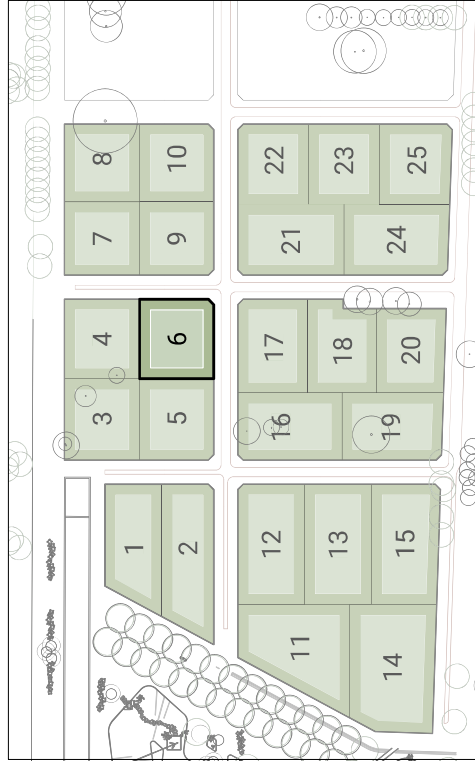

Kavel 6

Buurtschap Crailo

Deze kaart is onderdeel van het kavelpaspoort vrije kavels Op Zuid

Ligging kavel

Deelgebied Op Zuid, waarin de vrije kavels zijn gestitueerd, heeft een aflopend maaiveld. Ter bepaling van de maaiveldhoogten per kavel en het minimale vloerpeil per woning is het document 'Peilenplan' opgesteld. Dit document geeft per kavel de maaiveldhoogten op verschillende punten weer, evenals het minimale vloerpeil van de woning.

Legenda

-  kavel
-  bouwvlak
-  zoekgebied hoofdentree max. 4,50 meter
-  hoofdentree indicatief
-  advies groene zone tussen kavels

Disclaimer: aan deze publicatie kunnen geen rechten worden ontleend. Alle maatvoeringen, afbeeldingen en schematische weergaven zijn indicatief m.u.v. de hoek coördinaten.

4

17