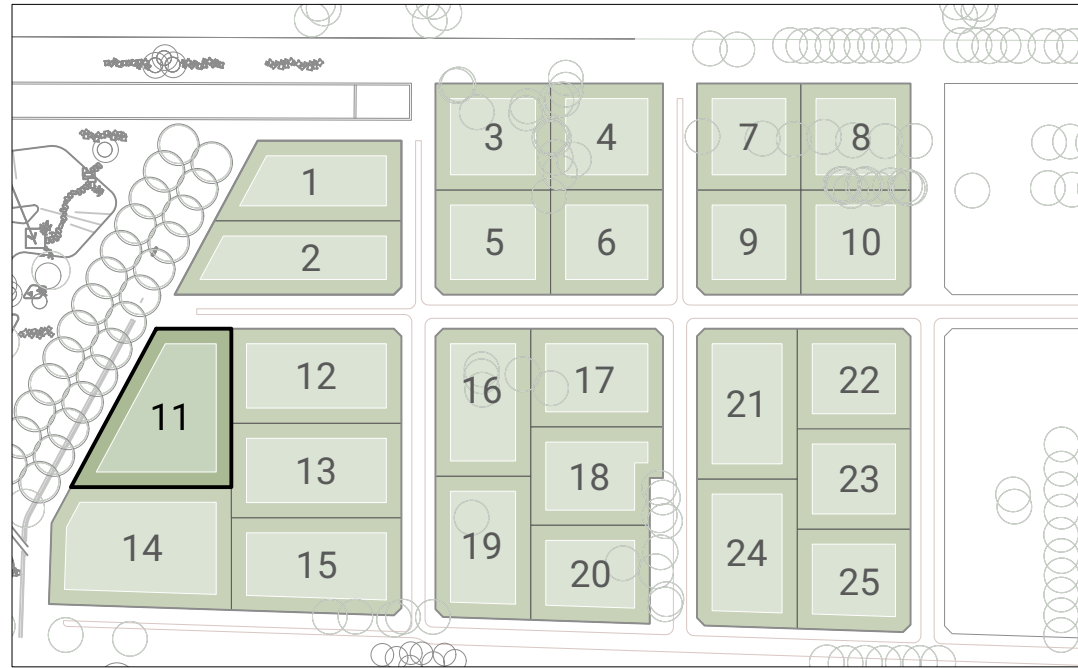

Kavel 11

Buurtschap Crailo

Deze kaart is onderdeel van het kavelpaspoort vrije kavels Op Zuid

Ligging kavel

Deelgebied Op Zuid, waarin de vrije kavels zijn gesitueerd, heeft een aflopend maaiveld. Ter bepaling van de maaiveldhoogten per kavel en het minimale vloerpeil per woning is het document 'Peilenplan' opgesteld. Dit document geeft per kavel de maaiveldhoogten op verschillende punten weer, evenals het minimale vloerpeil van de woning.

Legenda

-  kavel
-  bouwvlak
-  zoekgebied hoofdentree max. 4,50 meter
-  hoofdentree indicatief
-  advies groene zone tussen kavels

Disclaimer: aan deze publicatie kunnen geen rechten worden ontleend. Alle maatvoeringen, afbeeldingen en schematische weergaven zijn indicatief m.u.v. de hoek coördinaten.