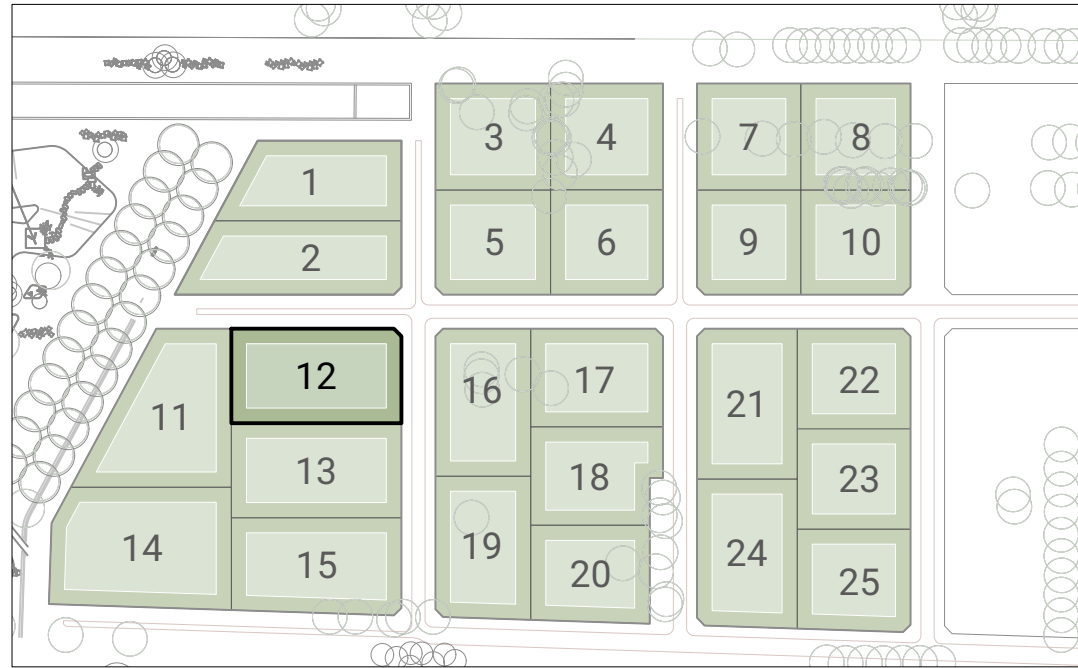

Kavel 12

Buurtschap Crailo

Deze kaart is onderdeel van het kavelpaspoort vrije kavels Op Zuid

Ligging kavel

Deelgebied Op Zuid, waarin de vrije kavels zijn gesitueerd, heeft een aflopend maaiveld. Ter bepaling van de maaiveldhoogten per kavel en het minimale vloerpeil per woning is het document 'Peilenplan' opgesteld. Dit document geeft per kavel de maaiveldhoogten op verschillende punten weer, evenals het minimale vloerpeil van de woning.

Legenda

-  kavel
-  bouwvlak
-  zoekgebied hoofdentree max. 4,50 meter
-  hoofdentree indicatief
-  advies groene zone tussen kavels

Disclaimer: aan deze publicatie kunnen geen rechten worden ontleend. Alle maatvoeringen, afbeeldingen en schematische weergaven zijn indicatief m.u.v. de hoek coördinaten.